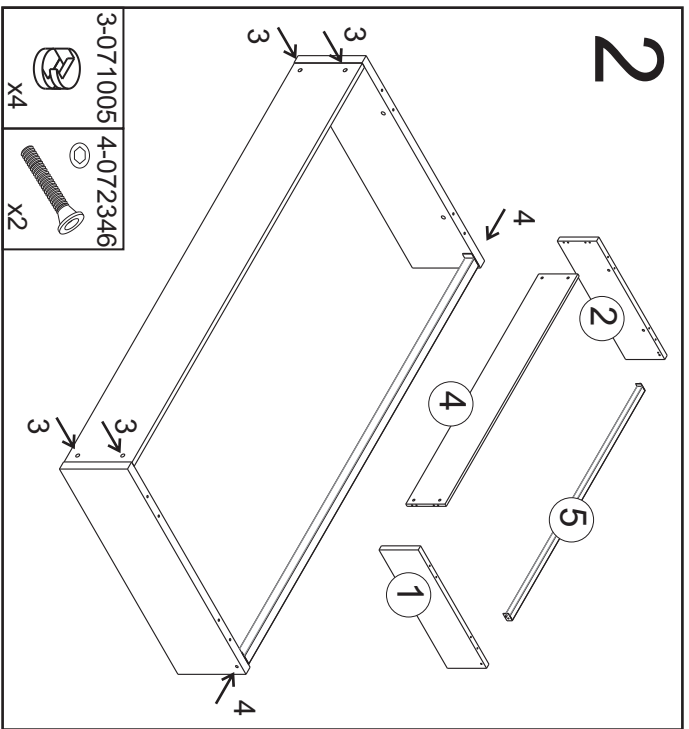

ASSEMBLY
TIME

P-772-V1

199228

ROS1, SA
Ctra. de Lleida Km 47
25730 Artesa de Segre, Lleida - España
tel.: + 34 973 40 03 29 - fax.: + 34 973 40 00 88
e-mail: comercial@ros1.net - www.ros1.com

ESCALERA PARA LLITERA 8085E