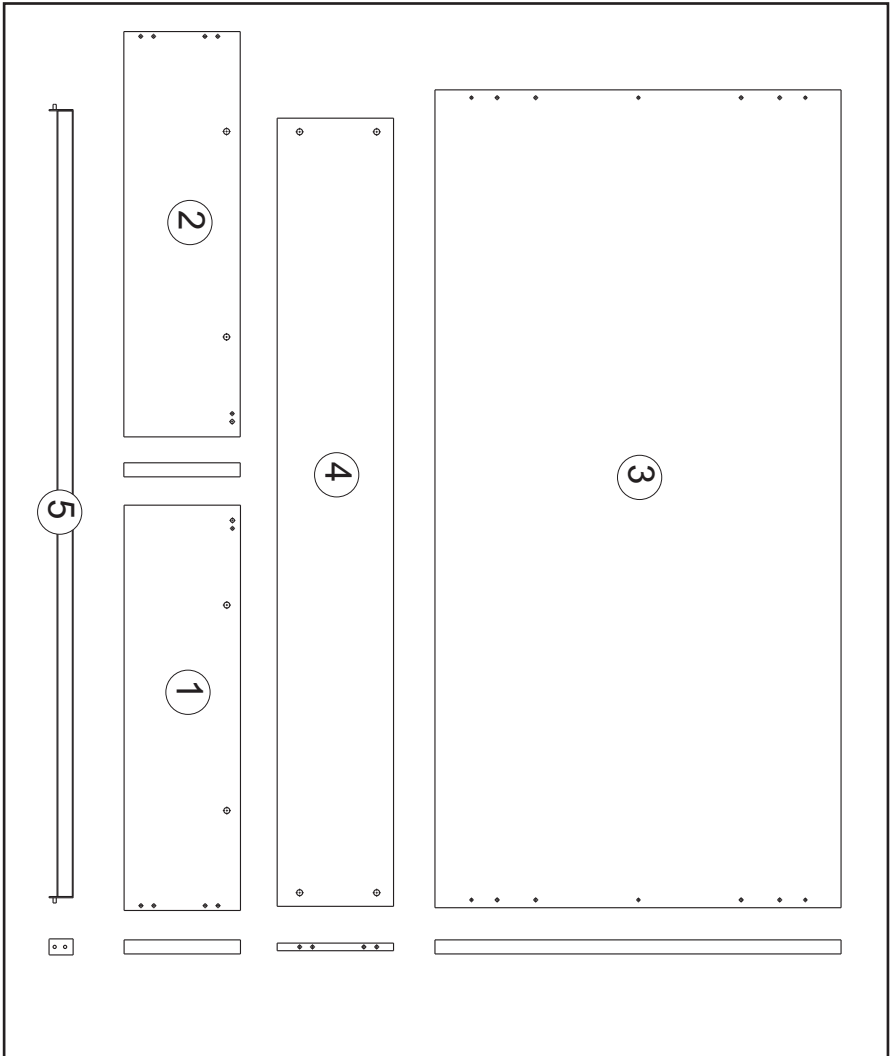

ASSEMBLY
TIME

P-772-V1

199228

ROS1, SA
Ctra. de Lleida Km 47
25730 Artesa de Segre, Lleida - España
tel.: + 34 973 40 03 29 - fax.: + 34 973 40 00 88
e-mail: comercial@ros1.net - www.ros1.com

ESCALERA PARA LLITERA 8085E