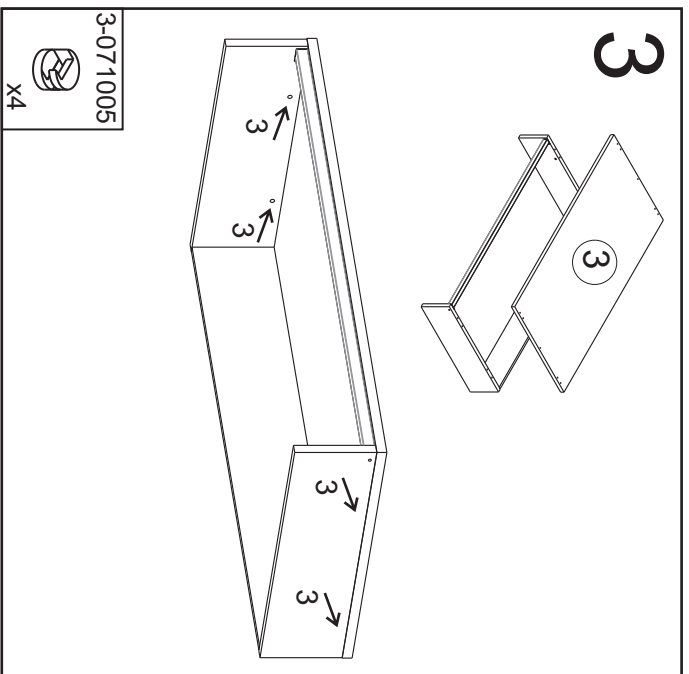

ASSEMBLY
TIME

P-772-V1

199228

ROS1, SA
Ctra. de Lleida Km 47
25730 Artesa de Segre, Lleida - España
tel.: + 34 973 40 03 29 - fax.: + 34 973 40 00 88
e-mail: comercial@ros1.net - www.ros1.com

ESCALERA PARA LLITERA 8085E