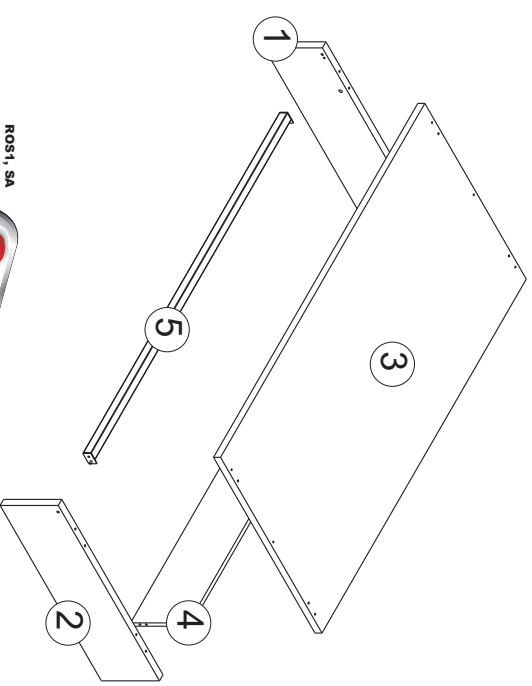

Ref: 6970b - 6896b, 6750b - 6756b

P-334-V1

Rosal SA
Ctra de Lleida km 47
25730 Artesa de Segre, Lleida - España
tel.: + 34 973 40 03 29 - fax: + 34 973 40 00 88
e-mail: comercial@rosal.net - www.rosal.com

ASSEMBLY
TIME