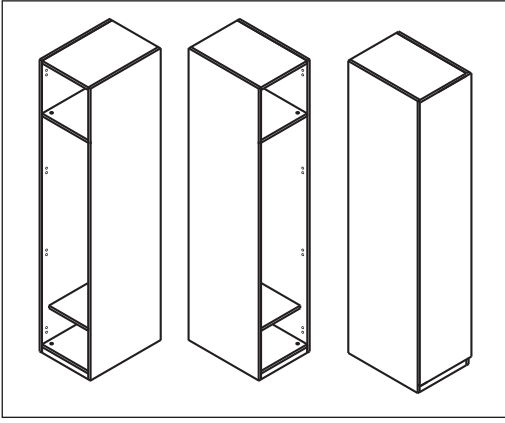

ROS1, SA
Ctra. de Lleida Km 47
25730 Artesa de Segre, Lleida - España
tel.: + 34 973 40 03 29 - fax.: + 34 973 40 00 88
e-mail: comercial@ros1.net - www.ros1.com