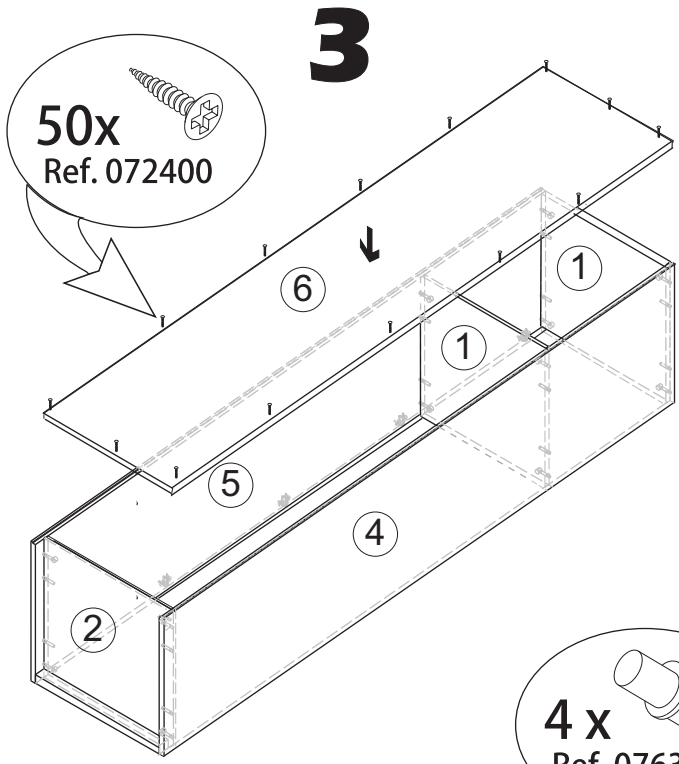

4x
Ref. 070588

4x
Ref. 072720

1

2

P-566-V3

ARMARIO
1 PUERTA + 6 CAJONES + 2 ESTANTES
199439

ROS1, SA
Ctra. de Lleida Km 47
25730 Artesa de Segre, Lleida - España
tel.: + 34 973 40 03 29 - fax.: + 34 973 40 00 88
e-mail: comercial@ros1.net - www.ros1.com