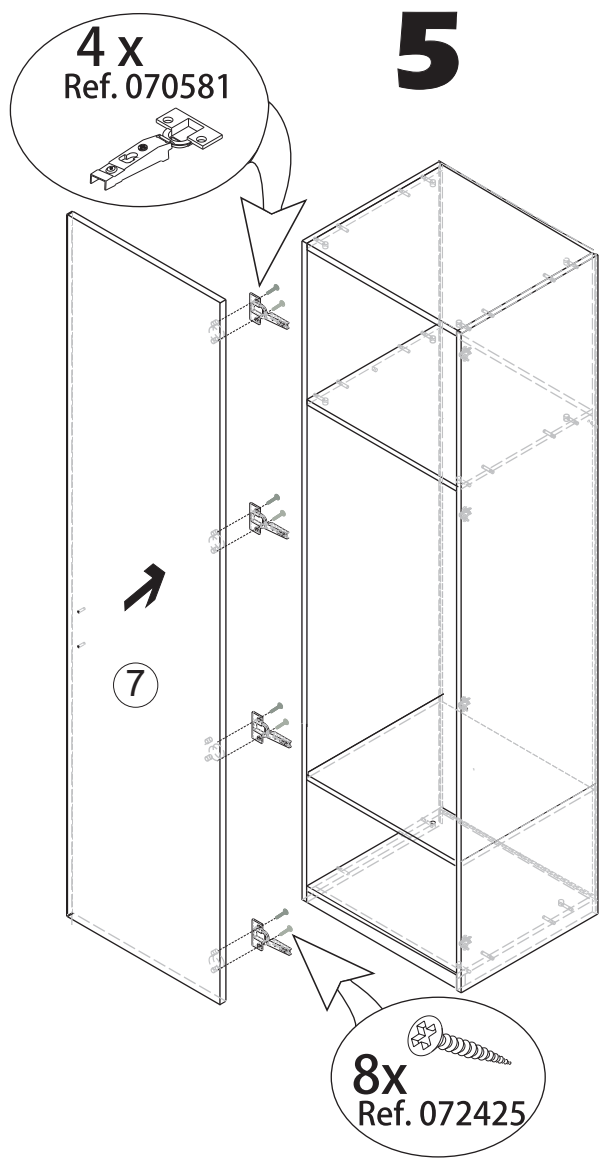

4x
Ref. 070588

4x
Ref. 072720

1

2

P-566-V3

ARMARIO
1 PUERTA + 6 CAJONES + 2 ESTANTES
199439

ROS1, SA
Ctra. de Lleida Km 47
25730 Artesa de Segre, Lleida - España
tel.: + 34 973 40 03 29 - fax.: + 34 973 40 00 88
e-mail: comercial@ros1.net - www.ros1.com