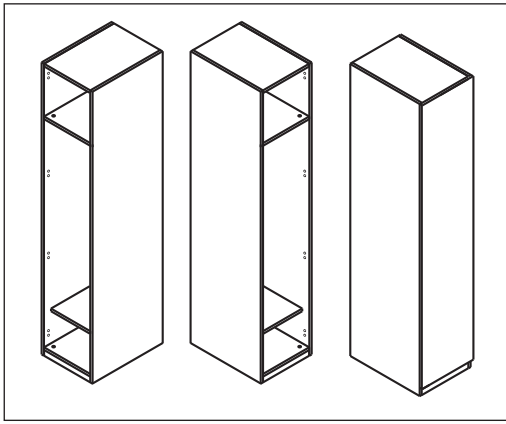

ROS1, SA
Ctra. de Lleida Km 47
25730 Artesa de Segre, Lleida - España
tel.: + 34 973 40 03 29 - fax.: + 34 973 40 00 88
e-mail: comercial@ros1.net - www.ros1.com