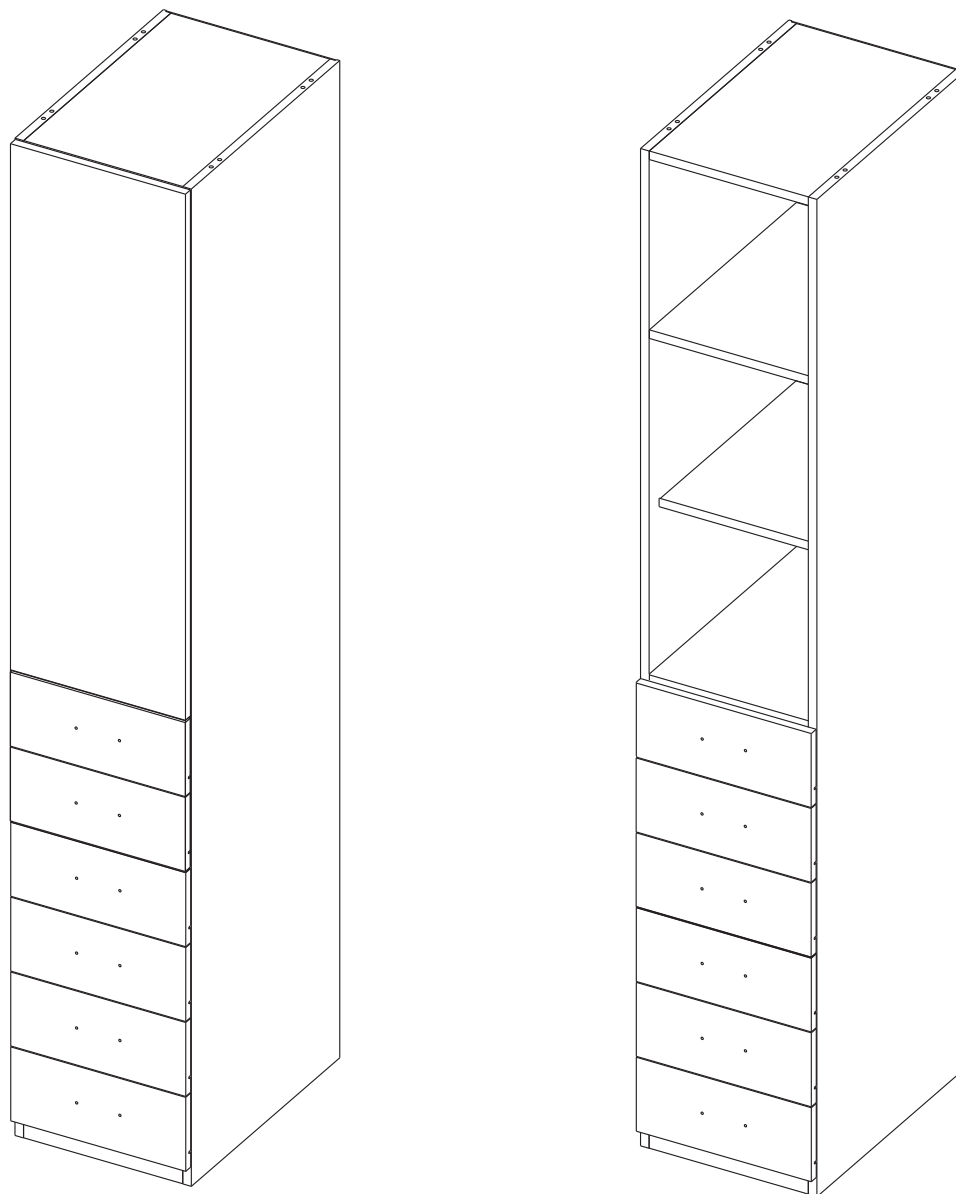

4x
Ref. 070588

4x
Ref. 072720

1

2

P-566-V3

ARMARIO
1 PUERTA + 6 CAJONES + 2 ESTANTES
199439

ROS1, SA
Ctra. de Lleida Km 47
25730 Artesa de Segre, Lleida - España
tel.: + 34 973 40 03 29 - fax.: + 34 973 40 00 88
e-mail: comercial@ros1.net - www.ros1.com