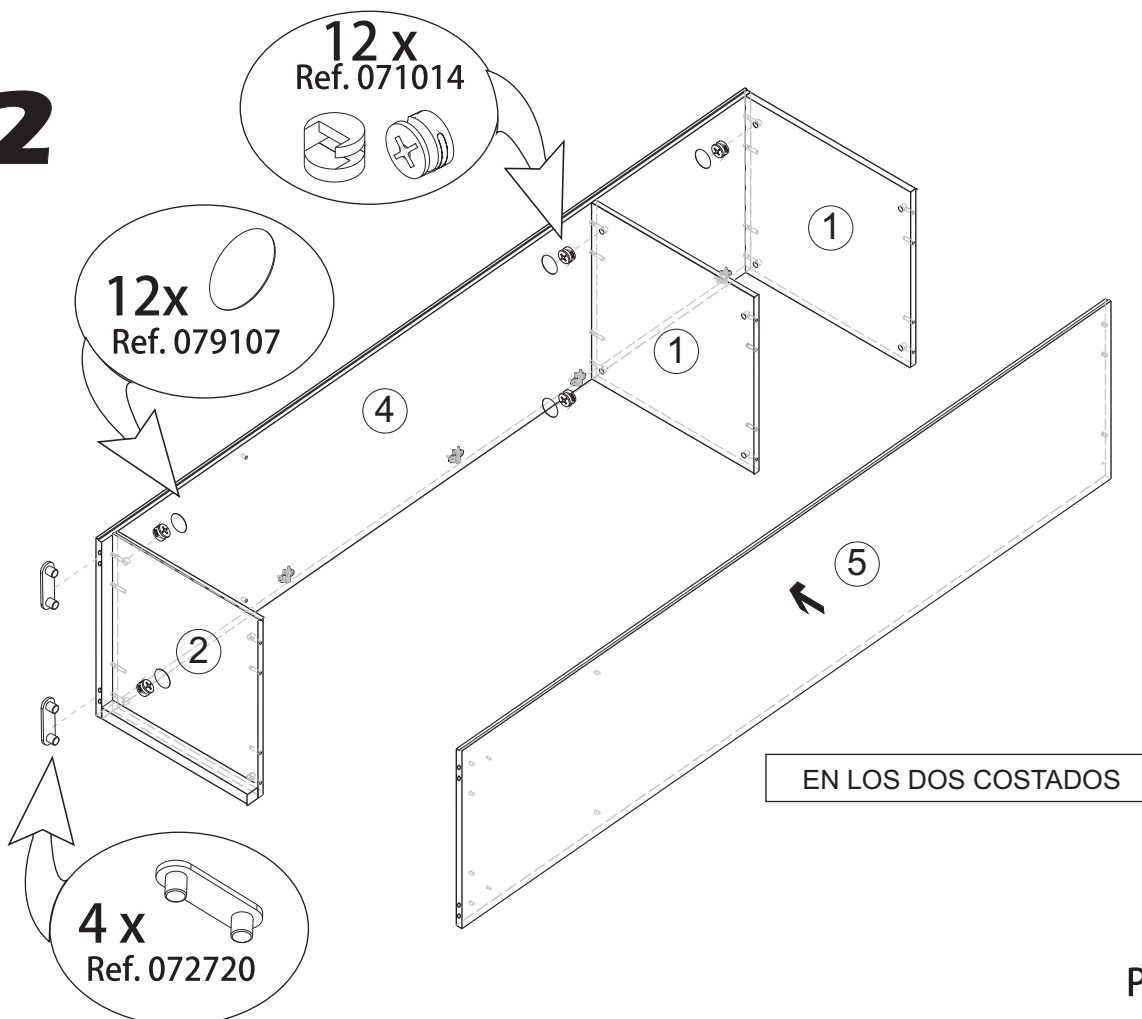

4x
Ref. 070588

4x
Ref. 072720

1

2

P-566-V3

ARMARIO
1 PUERTA + 6 CAJONES + 2 ESTANTES
199439

ROS1, SA
Ctra. de Lleida Km 47
25730 Artesa de Segre, Lleida - España
tel.: + 34 973 40 03 29 - fax.: + 34 973 40 00 88
e-mail: comercial@ros1.net - www.ros1.com