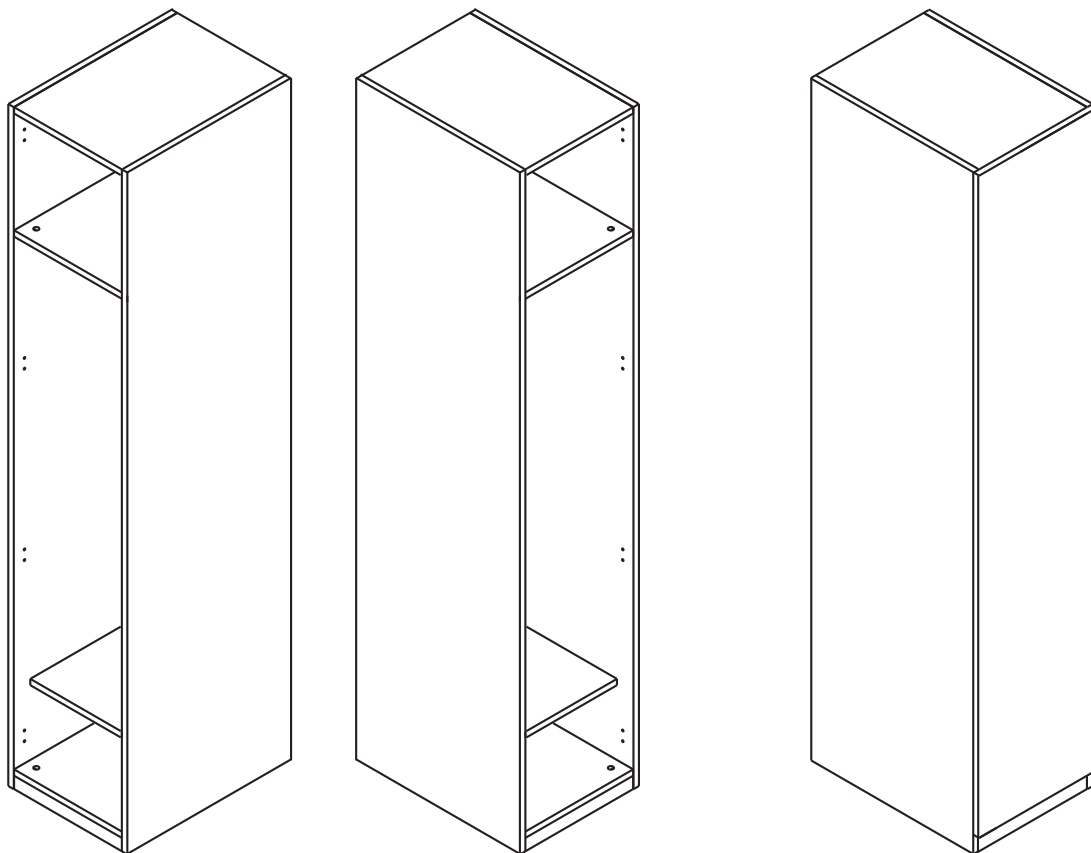

P-557-V1

ARMARIOS 1 PUERTA
199767

ROS1, SA
Ctra. de Lleida Km 47
25730 Artesa de Segre, Lleida - España
tel.: + 34 973 40 03 29 - fax.: + 34 973 40 00 88
e-mail: comercial@ros1.net - www.ros1.com

Ref. 6100, 6100J, 6100K, 6101, 6101J, 6101K, 6104, 6104J, 6104K, 6105, 6105J, 6105K, 6108, 6108J, 6108K, 6109, 6109J, 6109K, 6110, 6110J, 6110K, 6111, 6111J, 611K