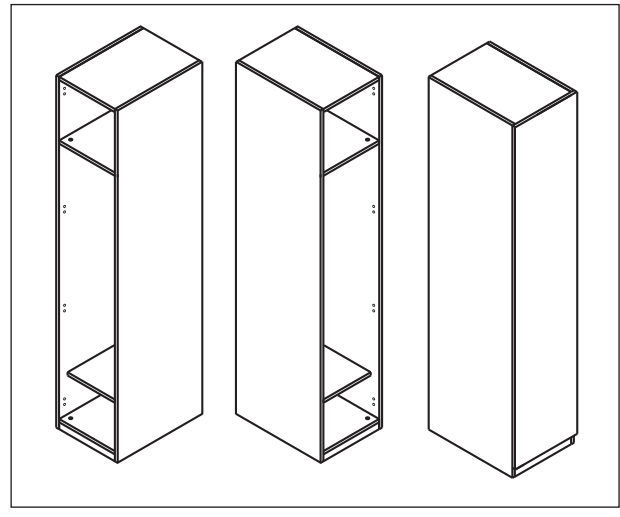

4x
Ref. 070588

4x
Ref. 072720

1

2

P-566-V3

ARMARIO
1 PUERTA + 6 CAJONES + 2 ESTANTES
199439

ROS1, SA
Ctra. de Lleida Km 47
25730 Artesa de Segre, Lleida - España
tel.: + 34 973 40 03 29 - fax.: + 34 973 40 00 88
e-mail: comercial@ros1.net - www.ros1.com