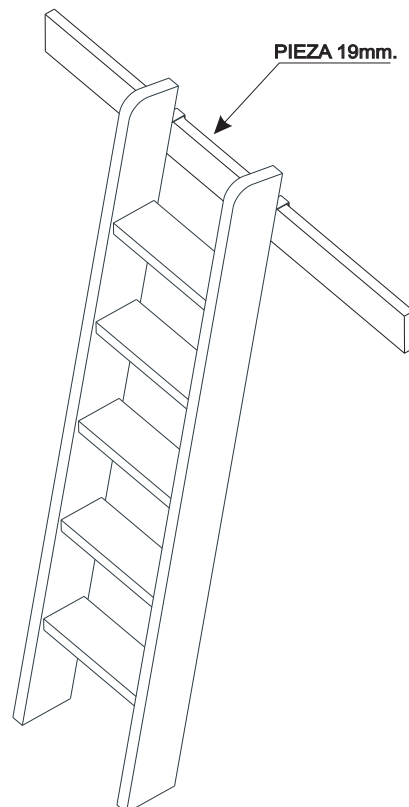

P-766-V1

199234

ROS1, SA
Ctra. de Lleida Km 47
25730 Artesa de Segre, Lleida - España
tel.: + 34 973 40 03 29 - fax.: + 34 973 40 00 88
e-mail: comercial@ros1.net - www.ros1.com

ESCALERA PARA LITERAS TRAK CON FRONTAL DE 19

ASSEMBLY TIME

2 x
Ref. 079037

6 x
Ref. 072465